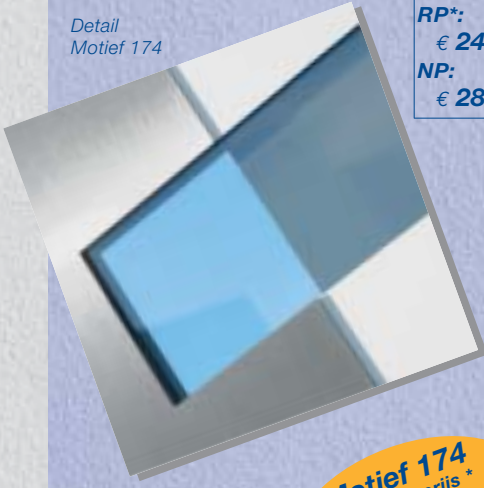

174 AF

*TopPrestige
zoals
afgebeeld*

RP*:
€ 2683,-

NP:
€ 3063,-

174 A

*TopComfort
zonder
afbeelding*

RP*:
€ 2486,-

NP:
€ 2838,-

Detail
Motief 174

Motief 174
Renovatieprijs *
vanaf € 2486,-
Nieuwkooprijs
vanaf € 2838,-